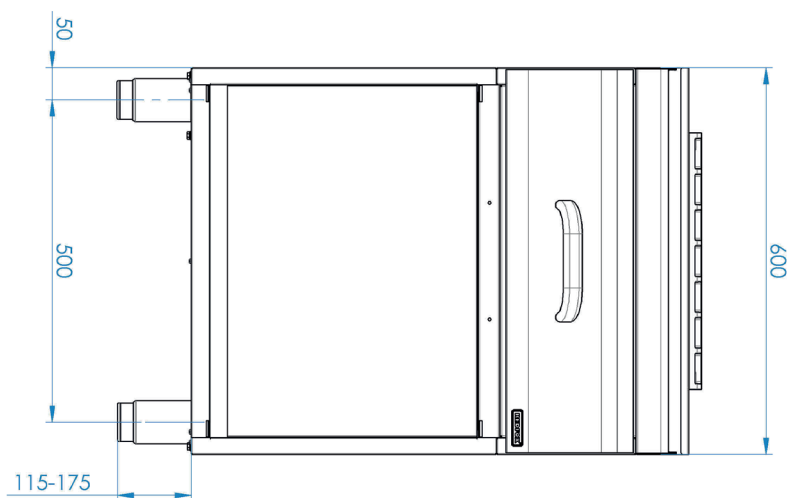

Pracovní plocha 60x83 - 1x zásuvka GN 1/1

Model	Sap kód	00038356
PP 90/60	Skupina artiklů	Neutrální moduly

– Materiál: AISI 304 vrchní deska, AISI 430 opláštění

Technický list

Technický výkres

Pracovní plocha 60x83 - 1x zásuvka GN 1/1

Model	Sap kód	00038356
PP 90/60	Skupina artiklů	Neutrální moduly

Pracovní plocha 60x83 - 1x zásuvka GN 1/1

Model	Sap kód	00038356
PP 90/60	Skupina artiklů	Neutrální moduly

1. Sap kód:

00038356

6. Šířka brutto [mm]:

685

2. Šířka netto [mm]:

600

7. Hloubka brutto [mm]:

1030

3. Hloubka netto [mm]:

900

8. Výška brutto [mm]:

1035

4. Výška netto [mm]:

905

9. Hmotnost brutto [kg]:

53.00

5. Hmotnost netto [kg]:

50.75

10. Materiál: