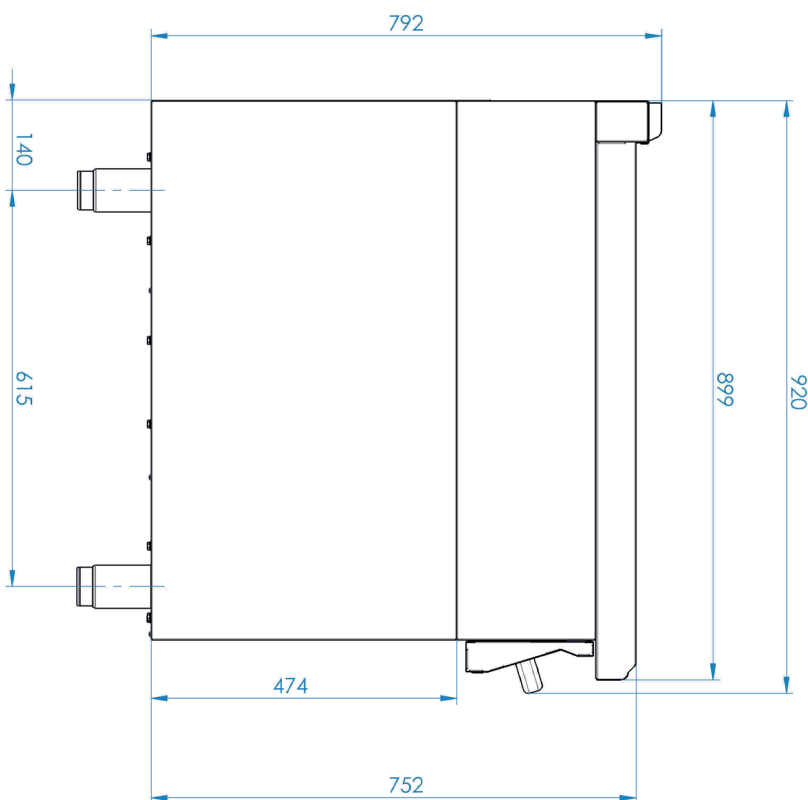

Pracovní plocha 60x83 - 1x zásuvka GN 1/1

Model	Sap kód	00038356
PP 90/60	Skupina artiklů	Neutrální moduly

– Materiál: AISI 304 vrchní deska, AISI 430 opláštění

Technický list

Technický výkres

Pracovní plocha 60x83 - 1x zásuvka GN 1/1

Model	Sap kód	00038356
PP 90/60	Skupina artiklů	Neutrální moduly

Pracovní plocha 60x83 - 1x zásuvka GN 1/1

Model	Sap kód	00038356
PP 90/60	Skupina artiklů	Neutrální moduly

1. Sap kód:

00038356

6. Šířka brutto [mm]:

685

2. Šířka netto [mm]:

600

7. Hloubka brutto [mm]:

1030

3. Hloubka netto [mm]:

900

8. Výška brutto [mm]:

1035

4. Výška netto [mm]:

905

9. Hmotnost brutto [kg]:

53.00

5. Hmotnost netto [kg]:

50.75

10. Materiál: